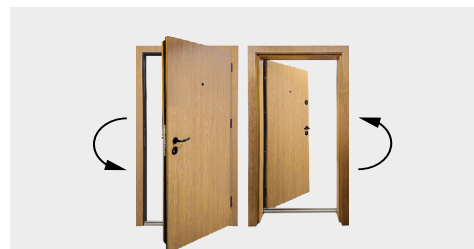

JEDNOKRILNA VRATA DESNA

JEDNOKRILNA VRATA LEVA

* pravac je određen stranom šarke

OPCIONALNO SA DOPLATOM

Dekoratívni elementi

Mogućnost dekorativnog freziranja iz odabranih modela u katalogu, mogućnost dvobojnih vrata

Okovi i ručke

Mogućnost izbora okova, vrste i boje ručki. Možnost ugradnje pasivne ručke.

Obloga zidova

Oblaganje širih zidova (debljine do 60 cm)

Prilagođene veličine

Mogućnost prilagođenih veličina maksimalno: visina do 210, širina do 100 cm